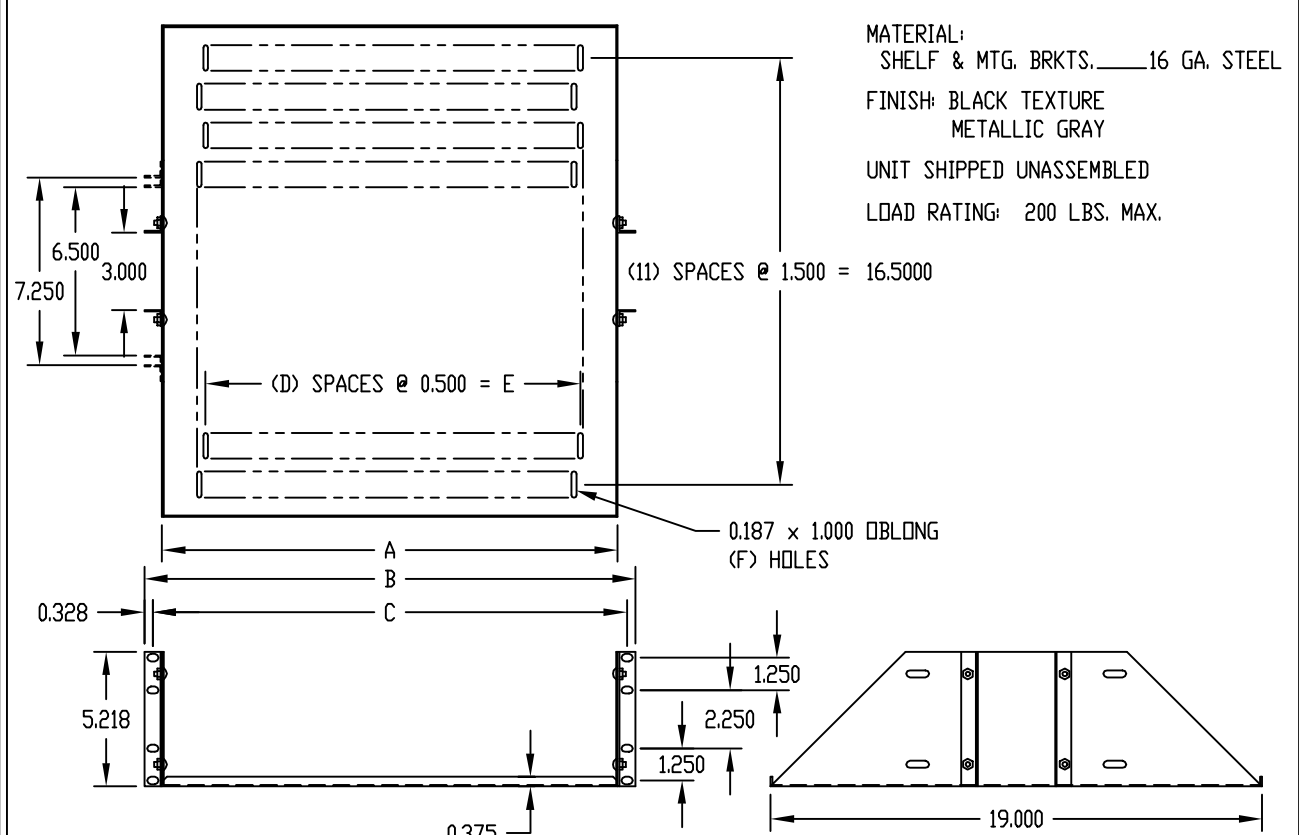

| | | | |
|-----------|------------------|----------|-------------------|
| PART NAME | RELAY RACK SHELF | PART No. | SA-1765 & SA-1767 |
|-----------|------------------|----------|-------------------|

| | | | |
|----------|--------|--------|--------|
| PART No. | A | B | C |
| SA-1765 | 17.625 | 19.000 | 18.344 |
| SA-1767 | 21.625 | 23.000 | 22.344 |

| | | | |
|-----------|-------------------------------|----------|-------------------|
| PART NAME | RELAY RACK SHELF (VENTILATED) | PART No. | SA-1766 & SA-1768 |
|-----------|-------------------------------|----------|-------------------|

| | | | | | | |
|----------|--------|--------|--------|----|--------|-----|
| PART No. | A | B | C | D | E | F |
| SA-1766 | 17.625 | 19.000 | 18.344 | 29 | 14.500 | 360 |
| SA-1768 | 21.625 | 23.000 | 22.344 | 41 | 20.500 | 462 |