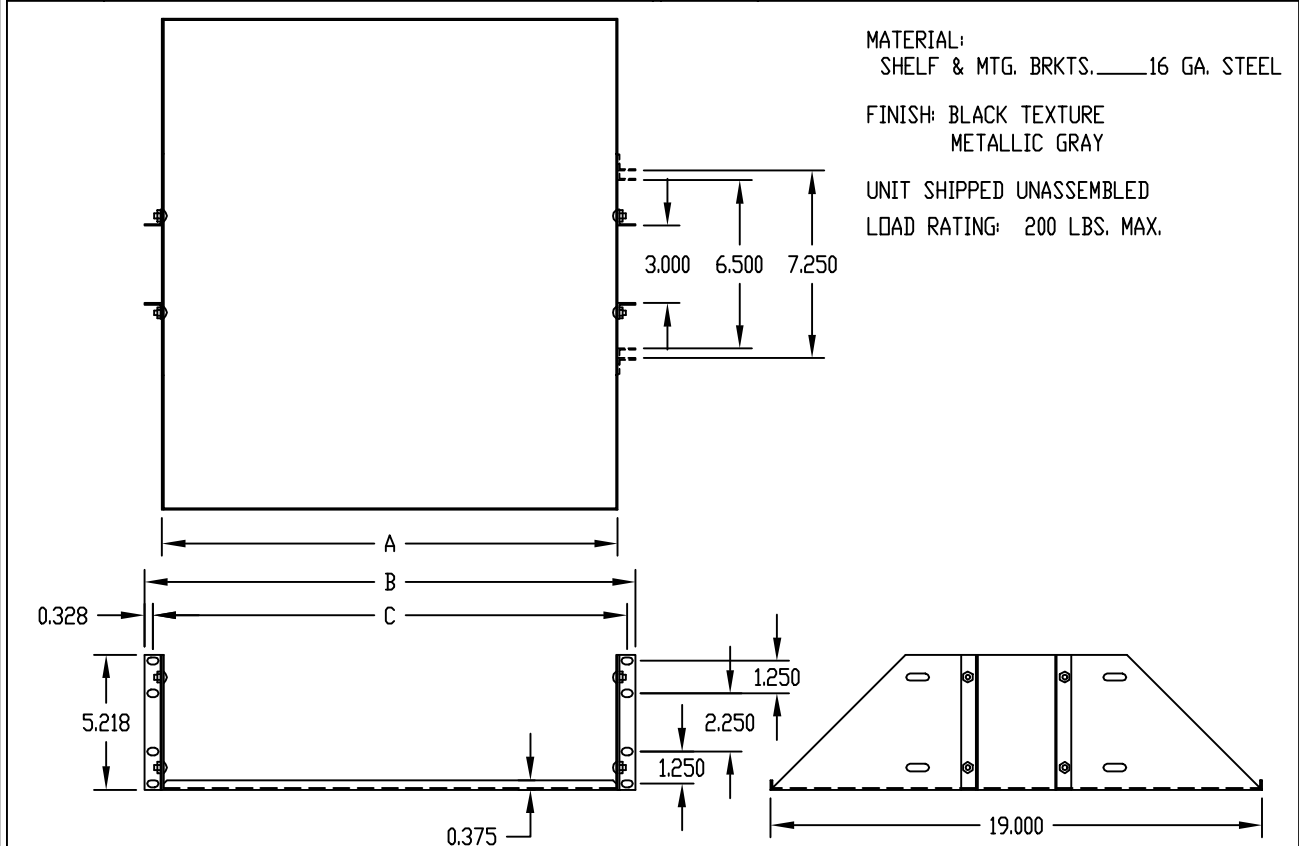

| | | | |
|-----------|------------------|----------|-------------------|
| PART NAME | RELAY RACK SHELF | PART No. | SA-1765 & SA-1767 |
|-----------|------------------|----------|-------------------|

| | | | |
|----------|--------|--------|--------|
| PART No. | A | B | C |
| SA-1765 | 17.625 | 19.000 | 18.344 |
| SA-1767 | 21.625 | 23.000 | 22.344 |

| | | | |
|-----------|-------------------------------|----------|-------------------|
| PART NAME | RELAY RACK SHELF (VENTILATED) | PART No. | SA-1766 & SA-1768 |
|-----------|-------------------------------|----------|-------------------|

| | | | | | | |
|----------|--------|--------|--------|----|--------|-----|
| PART No. | A | B | C | D | E | F |
| SA-1766 | 17.625 | 19.000 | 18.344 | 29 | 14.500 | 360 |
| SA-1768 | 21.625 | 23.000 | 22.344 | 41 | 20.500 | 462 |