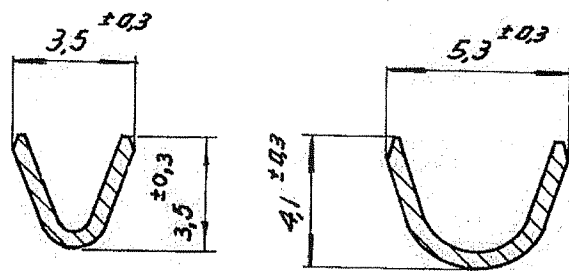

DRAWING MADE IN AMERICAN PROJECTION

LTR	REVISION RECORD	DR	CHK	DATE
L	REV ECO-09-019513	HC	WLS	SEP 03
L1	REV PER ECO-09-026444	KK	AEG	27 NOV 09

626029

NUMBER

**NOTAS:**

- ① BOBINADO INTERCALADO COM PAPEL
- ② DIÂMETRO 5,3 PARA FURO M5
- ③ OBSOLETE PARTS: OBSOLETE CIS STREAMLINING PER D.RENAUD/D.SINISI

SECTION A-A

SECTION B-B

TOLERÂNCIA GERAL = ± 0,4

DIMENSIONS IN M.M DO NOT SCALE PRINT

626029-6	LATÃO	ESTANHADO
626029-5	BRONZE	ESTANHADO
626029-4	LATÃO	NIQUELADO
626029-3	BRONZE	
626029-2	LATÃO	ESTANHADO
626029-1	LATÃO	
PART NUMBER	MAT.	FINISH
DR	DATE	DE
CHK	DATE	APP

		TYCO ELECTRONICS Do Brasil LTDA.	
		São Paulo - Brasil	
WIRE-RANGE	INSUL.-RANGE	FIRST USED	
0,5-1,5	1,8-3,0mm.		
SCALE	SIZE	NO	REV.
5:1	A4	626029	L1
NAME RING TONGUE			