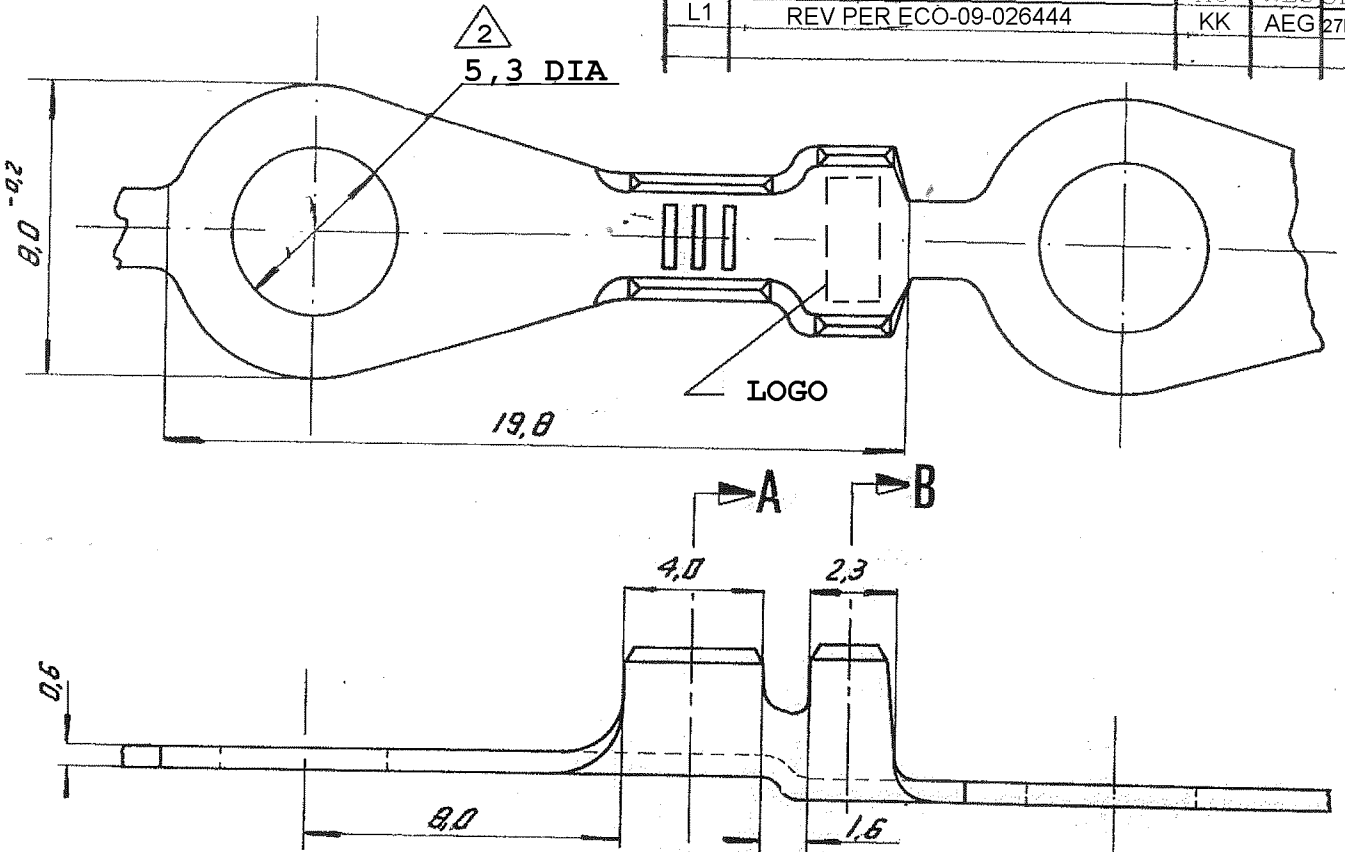

DRAWING MADE IN AMERICAN PROJECTION

LTR	REVISION RECORD	DR	CHK	DATE
L	REV ECO-09-019513	HC	WLS	SEP 03
L1	REV PER ECO-09-026444	KK	AEG	27 NOV 09

626029

NUMBER

**NOTAS:**

- ① BOBINADO INTERCALADO COM PAPEL
- ② DIÂMETRO 5,3 PARA FURO M5
- ③ OBSOLETE PARTS: OBSOLETE CIS STREAMLINING PER D.RENAUD/D.SINISI

SECTION A-A

SECTION B-B

TOLERÂNCIA GERAL = ± 0,4

DIMENSIONS IN M.M DO NOT SCALE PRINT

626029-6	LATÃO	ESTANHADO
626029-5	BRONZE	ESTANHADO
626029-4	LATÃO	NIQUELADO
626029-3	BRONZE	
626029-2	LATÃO	ESTANHADO
626029-1	LATÃO	
PART NUMBER	MAT.	FINISH
DR	DATE	DE
CHK	DATE	APP

		TYCO ELECTRONICS Do Brasil LTDA.	
		São Paulo - Brasil	
WIRE-RANGE	INSUL.-RANGE	FIRST USED	
0,5-1,5	1,8-3,0mm.		
SCALE	SIZE	NO	REV.
5:1	A4	626029	L1
NAME RING TONGUE			